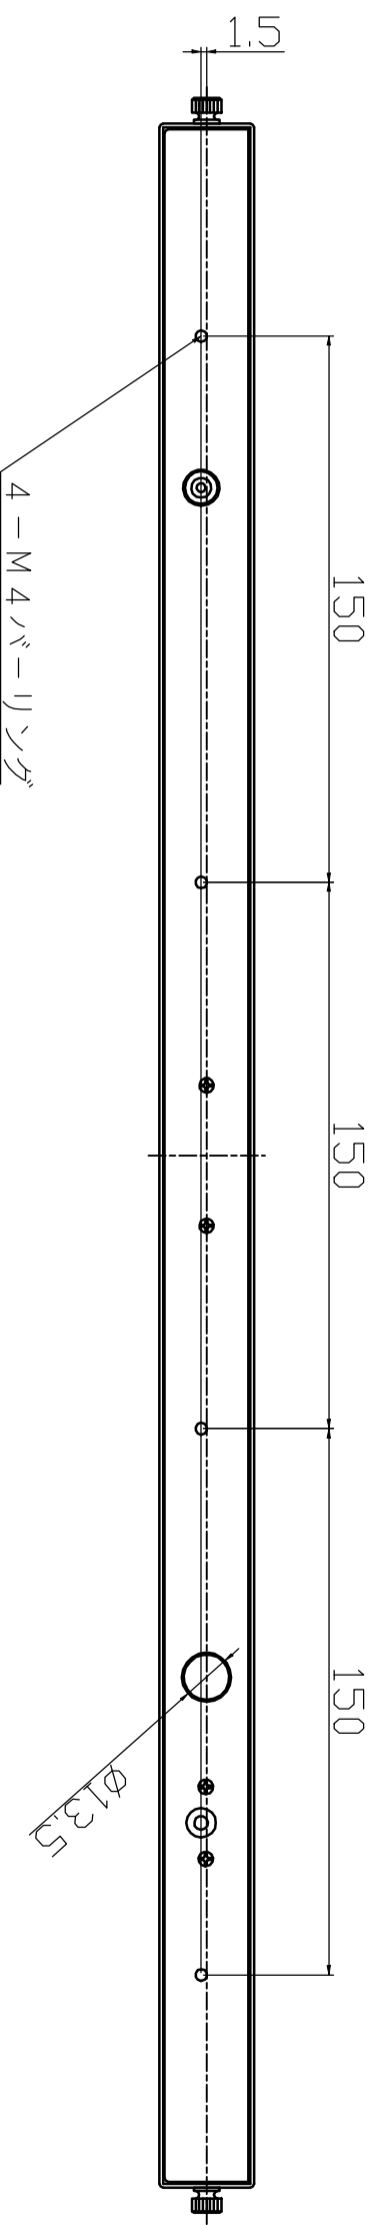

557 (発光部幅)

M4バーリソグ 左右

4-M4バーリソグ

仕上り	材質	寸法	備考
加工	アルミ	171(ノ)	
機軸	アルミ	113.22	
部品名	LED791941-550		
部品名	LED791941-550		
部品名	HL-DFL-F550		
部品名	HL-DFL-F550		