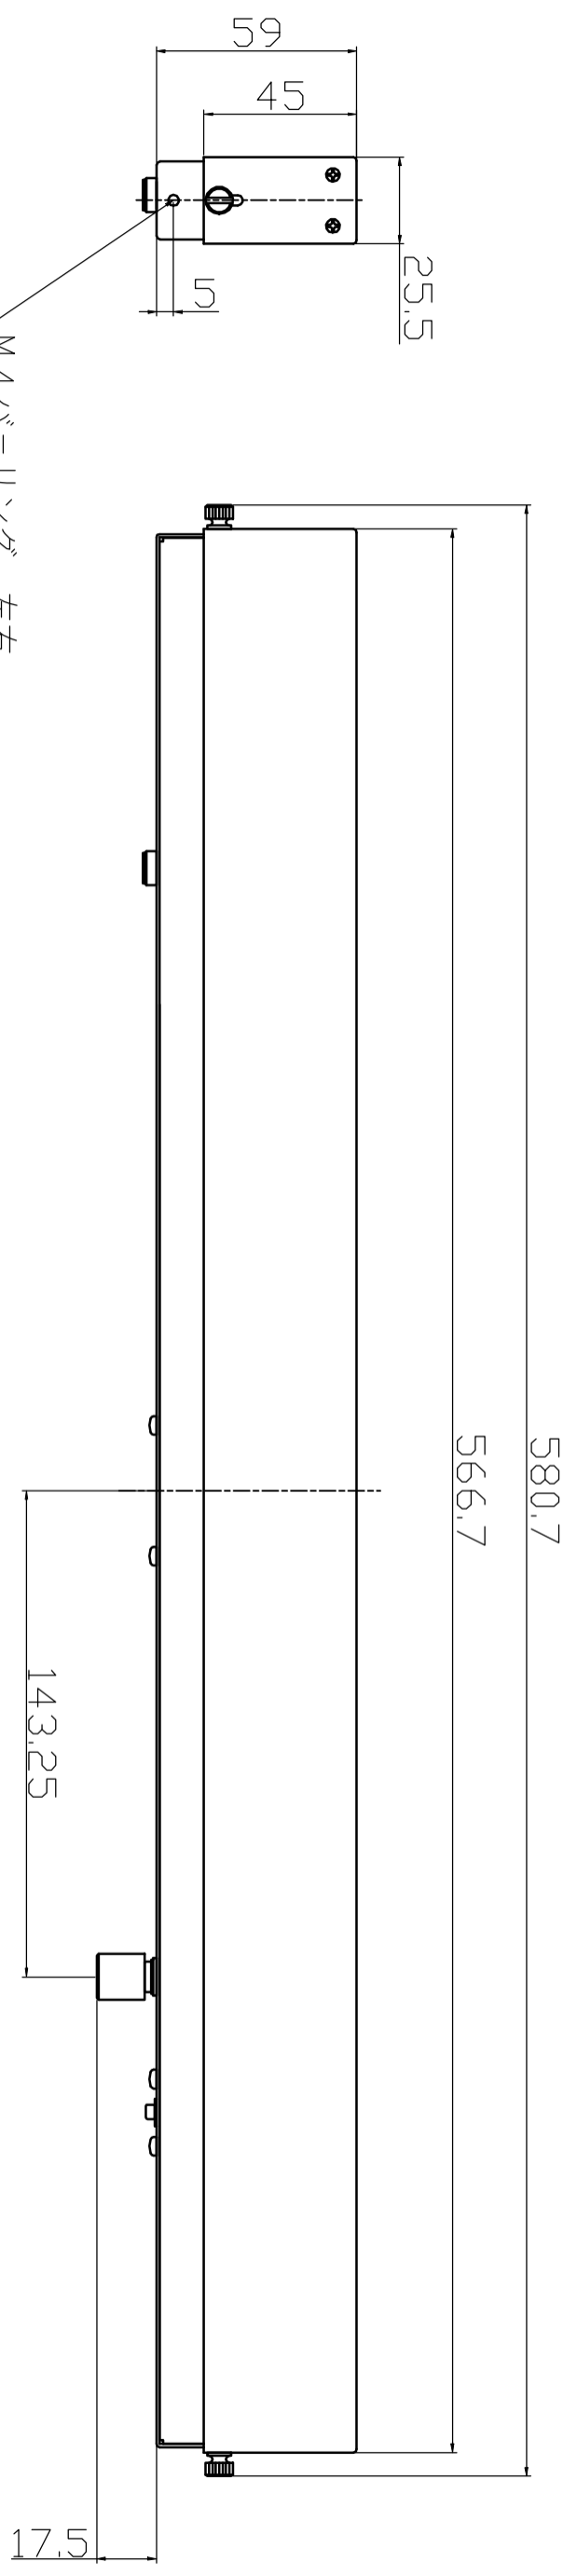

557 (発光部幅)

M4バーリソグ 左右

4-M4バーリソグ

仕上り	材質	寸法	備考
加工	アルミ	171(ノ)	
機軸	アルミ	113.22	
部品名	LED791941-550		
部品名	LED791941-550		
部品名	HL-DFL-F550		
部品名	HL-DFL-F550		